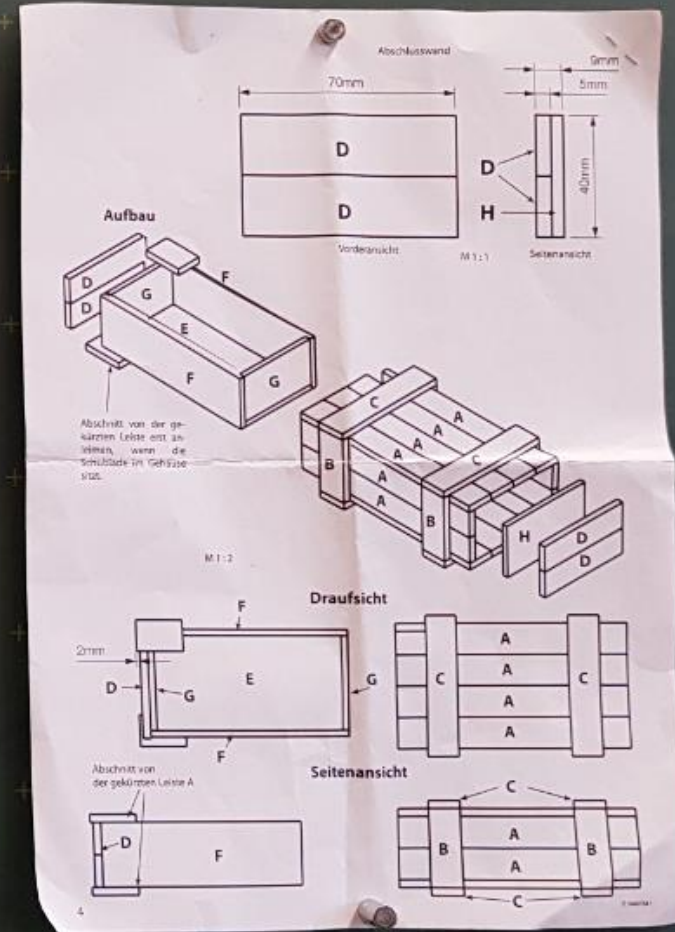

104.076 Sesam öffne Dich