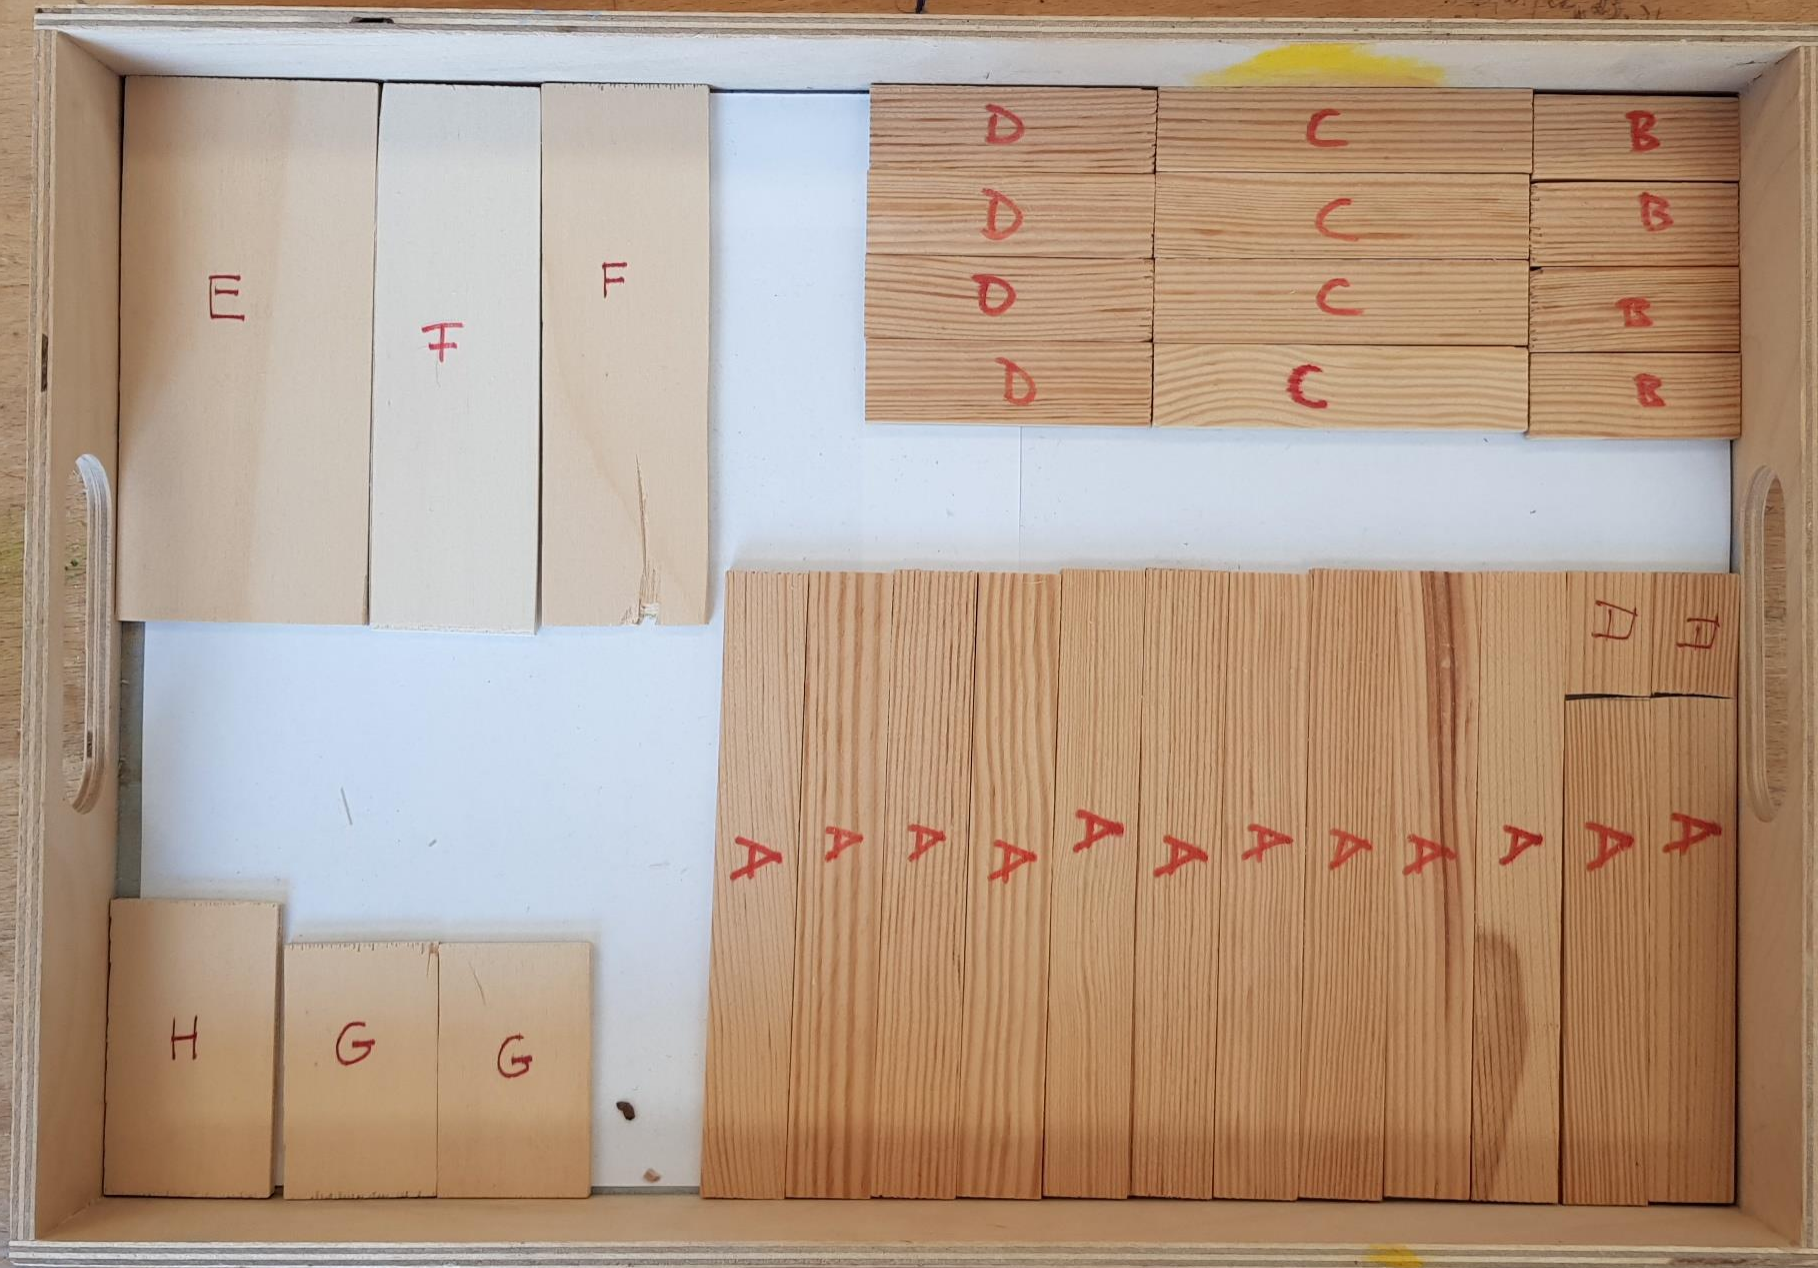

# Arbeitslehre - Holz -

---

Formen:  
H=H / Angel  
Hieb

24  
24  
24  
24  
 $4 \times 24 = 96m$

24

# 104.076 Sesam öffne Dich

**Hinweis**  
Bei den OPTEC Werkpackungen handelt es sich nach Fertigstellung nicht um Artikel mit Spielzeugcharakter allgemein handelsüblicher Art, sondern um Lehr- und Lernmittel als Unterrichtsmittel oder pädagogischen Arbeit. Dieser Besatz darf von Schulen und Jugendlichen nur unter Aufsicht und Aufsicht von sachkundigen Personen...

G

A A A A A A A A A A A A

E E

104 076 OPTIC  
076  
Selle  
Date  
10/10

LAESVIG

Pule-  
sa gen  
in  
Raum  
nr

Handwritten labels on the edge of the shelf, including "HINDEL" and "KOPPEL".

SAUGINATOR

# Arbeitslehre - Holz -

---