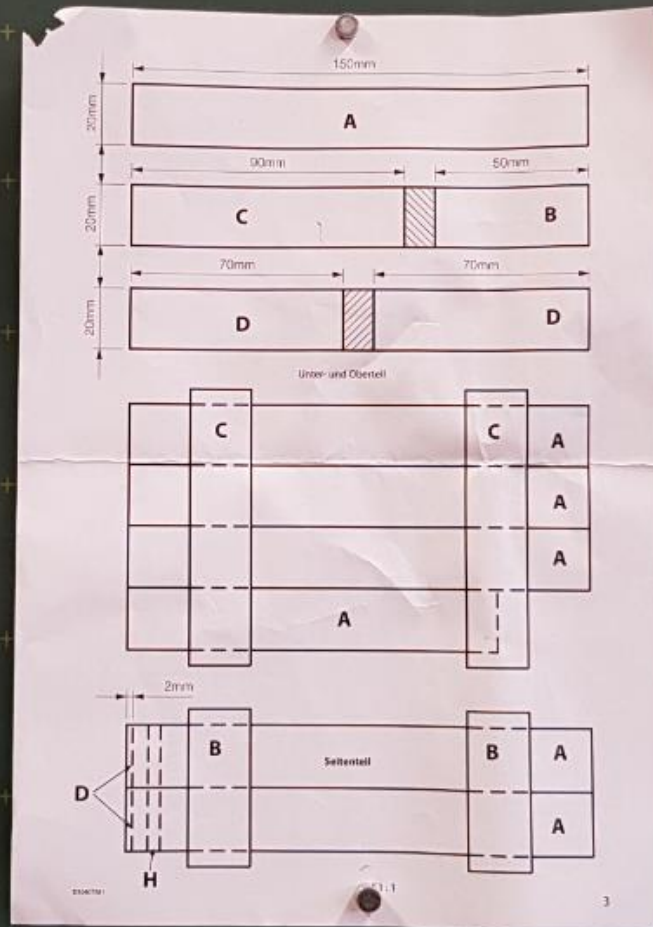

104.076 Sesam öffne Dich